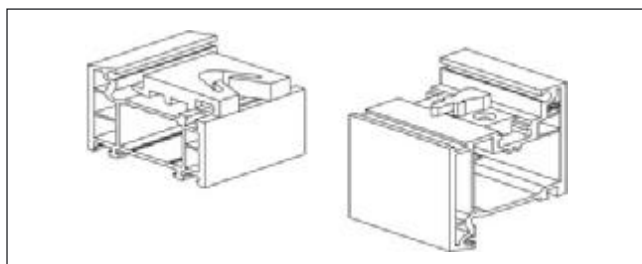

Koppelfix

Koppelfix HKF für Festverglasungen

Koppelfix HKF für Festverglasungen

PG	Bezeichnung	Farbe	VE	Bestell-Nr.
YX	Koppelfix HKF			
	HKF 1 - KBE	blau	250 Grt.	H-00473-03-0-0
	HKF 2 - Kömmerling	gelb	250 Grt.	H-00473-00-0-0
	HKF 3 - Rehau	rot	250 Grt.	H-00473-01-0-0
	HKF 4 - Veka	weiß	250 Grt.	H-00473-02-0-0