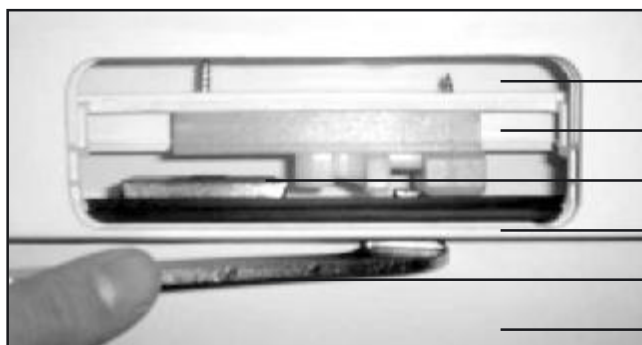

G.U-Festverglasungsriegel, Koppelfix HKF

G.U-Festverglasungsriegel

Anwendung

- für feste Fensterflügel
- passend für alle Kunststoff-profile
- jederzeit entriegelbar

G.U-Festverglasungswerkzeug

Anwendung

Mit dem G.U-Festverglasungswerkzeug lässt sich die Festverglasung leicht ver- und entriegeln.

G.U-Festverglasungsriegel

PG	Bezeichnung	VE	Bestell-Nr.
YX	G.U-Festverglasungsriegel Nuttage 13 mm	500 St.	H-00473-04-0-0
	Nuttage 9 mm	500 St.	H-00473-05-0-0
	G.U-Festverglasungswerkzeug	1 St.	H-00479-00-0-0

Vorteile und Nutzen

- Der G.U-Festverglasungsriegel verbessert den Korrosionsschutz, da nur geschraubt werden muss.
- Er ist leicht zu verarbeiten, da die Falzlufte automatisch stimmt.
- Mit dem G.U-Festverglasungsriegel lässt sich ein fester Flügel jederzeit - ohne ihn zu entglasen - ein- und ausbauen.
- Die Gefahr des Glasbruchs wird verringert.
- Die komplette Fenstermontage kann in der Werkstatt und dadurch mit höherer Präzision erfolgen.
- Auch bei Schräg- und Spitzfenstern wird der Einbau erleichtert.
- Auch Festverglasungen können auf Montagebändern innerhalb der Taktzeiten gefertigt werden.

Montage

Flügelprofil mit 16-mm-Nut

G.U-Festverglasungsriegel

Standard-Schließplatte

Flügelüberschlag

G.U-Festverglasungswerkzeug

Blendrahmenprofil

- Die G.U-Festverglasungsriegel werden in der Beschlagnut des Flügelprofils verschraubt.
- Im Blendrahmen werden Standard-Schließplatten montiert - ausgerichtet auf den Sitz der Festverglasungsriegel.
- Die Festverglasung wird mit eingesetzter Scheibe in den Blendrahmen gestellt - der integrierte Distanzklotz sorgt für umlaufend gleiche Falzlufte.
- Mit dem G.U-Festverglasungswerkzeug wird unter den inneren Flügelüberschlag gegriffen und der Riegel in Schlusstellung gezogen.