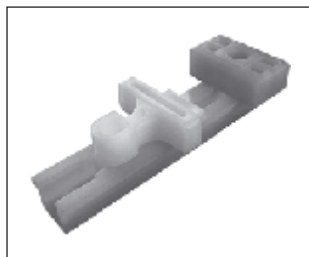

G.U-Festverglasungsriegel, Koppelfix HKF

G.U-Festverglasungsriegel

Anwendung

- für feste Fensterflügel
- passend für alle Kunststoff-profile
- jederzeit entriegelbar

G.U-Festverglasungswerkzeug

Anwendung

Mit dem G.U-Festverglasungswerkzeug lässt sich die Festverglasung leicht ver- und entriegeln.

G.U-Festverglasungsriegel

PG	Bezeichnung	VE	Bestell-Nr.
YX	G.U-Festverglasungsriegel Nuttage 13 mm	500 St.	H-00473-04-0-0
	Nuttage 9 mm	500 St.	H-00473-05-0-0
	G.U-Festverglasungswerkzeug	1 St.	H-00479-00-0-0

Montage

Flügelprofil mit 16-mm-Nut

G.U-Festverglasungsriegel

Standard-Schließplatte

Flügelüberschlag

G.U-Festverglasungswerkzeug

Blendrahmenprofil

- Die G.U-Festverglasungsriegel werden in der Beschlagnut des Flügelprofils verschraubt.
- Im Blendrahmen werden Standard-Schließplatten montiert - ausgerichtet auf den Sitz der Festverglasungsriegel.
- Die Festverglasung wird mit eingesetzter Scheibe in den Blendrahmen gestellt - der integrierte Distanzklotz sorgt für umlaufend gleiche Falzlufte.
- Mit dem G.U-Festverglasungswerkzeug wird unter den inneren Flügelüberschlag gegriffen und der Riegel in Schlusstellung gezogen.