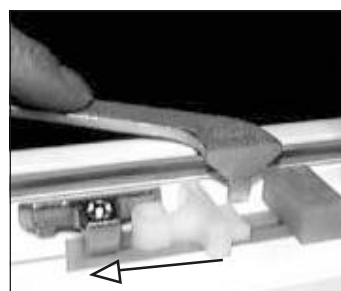

Montage

Flügelprofil mit 16-mm-Nut

G.U-Festverglasungsriegel

Standard-Schließplatte

Flügelüberschlag

G.U-Festverglasungswerkzeug

Blendrahmenprofil

- Die G.U-Festverglasungsriegel werden in der Beschlagnut des Flügelprofils verschraubt.
- Im Blendrahmen werden Standard-Schließplatten montiert - ausgerichtet auf den Sitz der Festverglasungsriegel.
- Die Festverglasung wird mit eingesetzter Scheibe in den Blendrahmen gestellt - der integrierte Distanzklotz sorgt für umlaufend gleiche Falzlufte.
- Mit dem G.U-Festverglasungswerkzeug wird unter den inneren Flügelüberschlag gegriffen und der Riegel in Schlusstellung gezogen.

Festverglasungsriegel in Schlusstellung

- Zum Herausnehmen der Festverglasung wird der Festverglasungsriegel mit dem Werkzeug zurückgeschoben.

Koppelfix

Koppelfix HKF für Festverglasungen

Koppelfix HKF für Festverglasungen